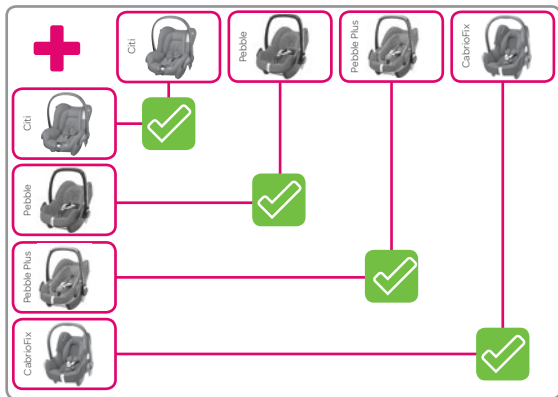

www.bebeconfort.com

x2

+6M

0-6M

+6 M

- EN Stroller + car seat
- FR Poussette + si ge auto
- ES Cochecito + silla de auto
- IT Passeggino + seggiolino auto
- PT Carrinho + cadeira auto
- RU Коляска + автокресло
- TR Puset + oto g venlik koltuđu
- AR عربة الأطفال + كرسي أوتوماتيكي للرضع

www.bebeconfort.com

Citi

Pebble

Pebble Plus

CabrioFix

CabrioFix

1

x2

2

max
9 kg

max
9 kg

EN Washing

FR Lavage

ES Lavado

IT Lavaggio

PT Lavagem