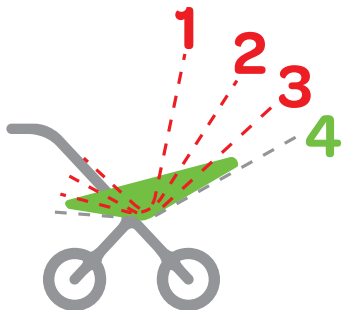

PT Montagem

RU Сборка

TR Montaj

AR التجميع

[www.bebeconfort.com](http://www.bebeconfort.com)

Nova  
6 M / Max 15 kg

Nova  
0 M / Max 15 kg

✓ OK

✗ NO

1

a

2

3

Adorra  
0 M / Max 15 kg

Elea  
0 M / Max 15 kg

Loola 3  
0 M / Max 15 kg