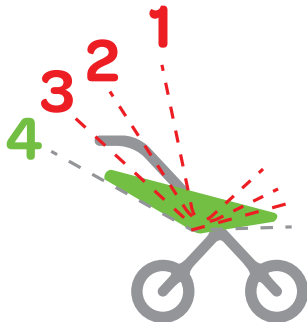

PT Montagem

RU Сборка

TR Montaj

AR التجميع

[www.bebeconfort.com](http://www.bebeconfort.com)

Nova  
6 M / Max 15 kg

Nova  
0 M / Max 15 kg

✓ OK

✗ NO

1

a

2

3

Adorra  
0 M / Max 15 kg

Elea  
0 M / Max 15 kg

Loola 3  
0 M / Max 15 kg